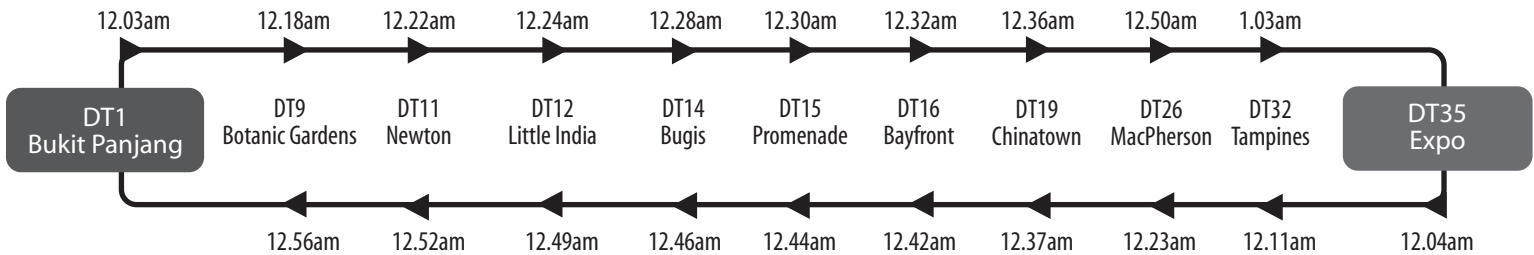

Bus Services

Last bus timings of selected bus services departing the interchanges and bus stops on eve of Deepavali

屠妖节前夕巴士转换站和巴士站的部分巴士末班车服务时间 | Jadwal bus terakhir bagi perkhidmatan bas tertentu yang berlepas dari pusat pertukaran bas dan perhentian bus pada malam sebelum Deepavali | தீபாவளிக்கு முன்தினம் பேருந்து சந்திப்பு நிலையங்களிலும் பேருந்து நிறுத்தங்களிலும் தோந்தெடுக்கப்பட்ட பேருந்து சேவைகளின் கடைசி பேருந்து புறப்படும் நேரங்கள்

Departing From	Services	Last Bus Timing (after midnight)
Bedok Bus Interchange	222, 225G, 228, 229	1.00am
Bishan Bus Interchange	410W	1.05am
Boon Lay Bus Interchange	181, 240, 241, 243G	1.20am
Buangkok Station Exit B (Bus Stop Code 67601)	114A	1.10am
Eunos Bus Interchange	60A, 63M	12.55am
Hougang Central Bus Interchange	325	1.10am

Departing From	Services	Last Bus Timing (after midnight)
Opp Choa Chu Kang Station (Bus Stop Code 44531)	974A	1.40am
Serangoon Bus Interchange	315	1.05am
Tampines Bus Interchange	291, 292, 293	1.10am
Toa Payoh Bus Interchange	232, 238	12.55am
Yishun Bus Interchange	804, 812	1.35am

Mobile app

@sbstransittd

@SBSTransit_Ltd

1800-287 2727 (7:30am - 5:00pm daily)

www.sbstransit.com.sg