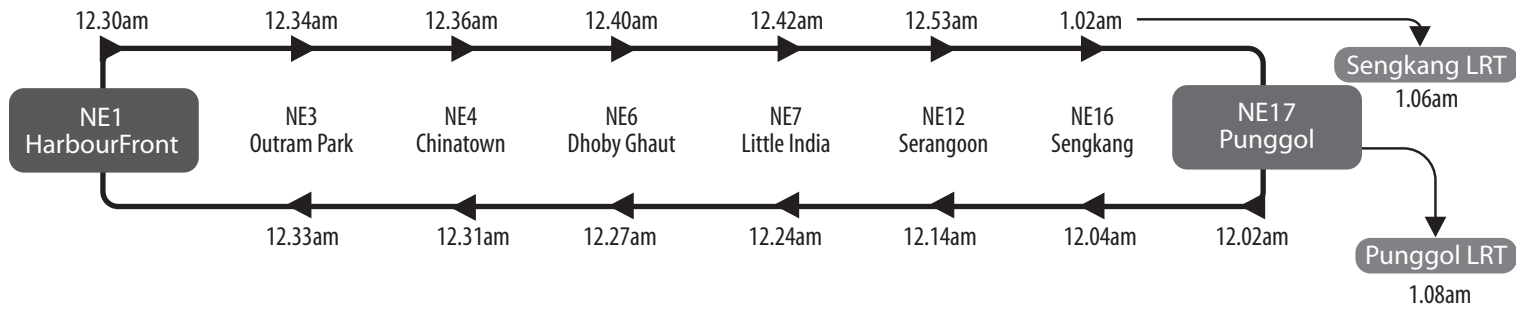

Northeast Line

Last train timings of interchange stations on eve of Deepavali

屠妖节前夕转换站的地铁末班车服务时间 | Jadwal kereta api terakhir di stesen pertukaran pada malam sebelum Deepavali | தீபாவளிக்கு முன்தினம் இரயில் சந்திப்பு நிலையங்களில் கடைசி இரயில் செயல்படும் நேரங்கள்